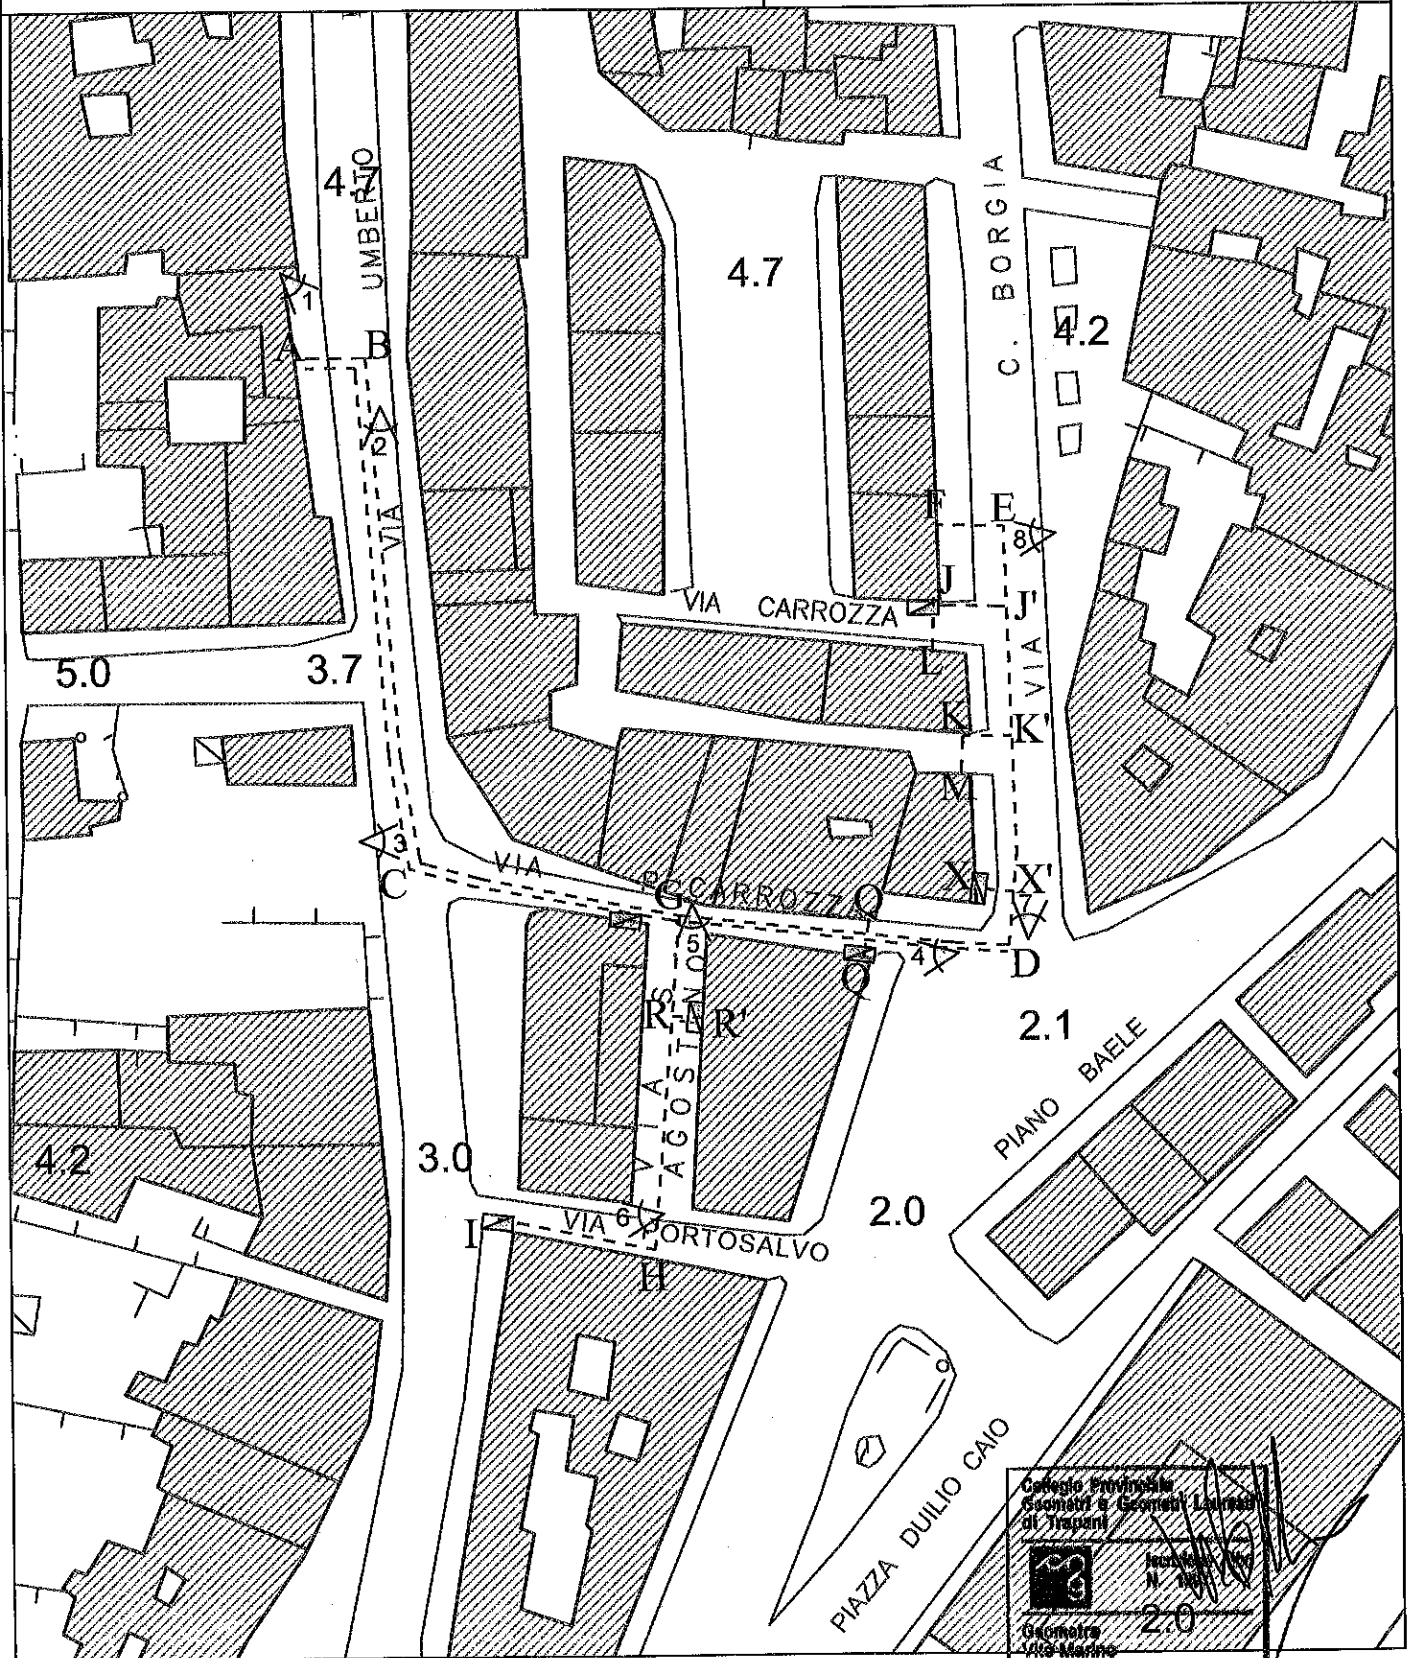

UNDRATO 3

PRODOTTO DA CRISTINA

PLANIMETRIA SCALA 1:1000

LEGENDA

----- linea MT

▨ nuova cassetta di sezionamento stradale

✕ Coni ottici foto

Collegio Provinciale  
Scienze e Geometria Laureati  
di Trapani

Geometra  
Vito Marino

2.0