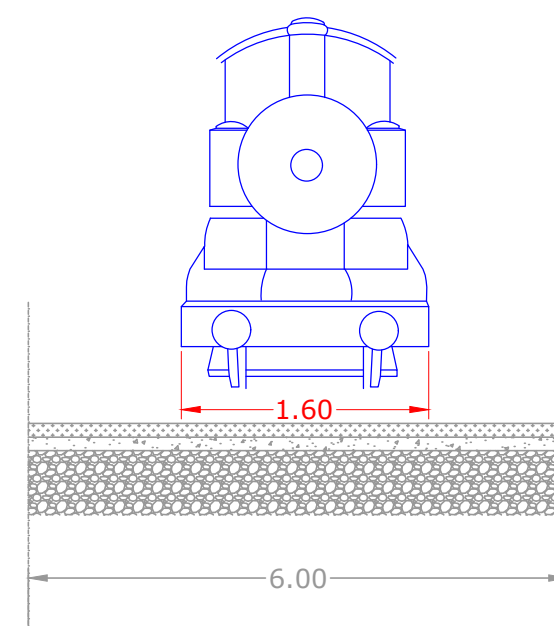

CITTA' di MILAZZO

(Provincia Regionale di Messina)

5° Settore

"Lavori Pubblici, Patrimonio e Attività Produttive"

SERVIZIO TRENINO TURISTICO

Tavola
c

SEZIONE TIPO CON PARTICOLARE
FOTOGRAFICO

Scala
1:2000

DATA
23.07.2021

Il RUP
Arch. Carmelo Dragà

L'Assessore
Maurizio Capone

Il Dirigente
Dott. Domenico Lombardo

Il Sindaco
Dott. Giuseppe Midili

SEZIONE A - A

Via S. Giuseppe