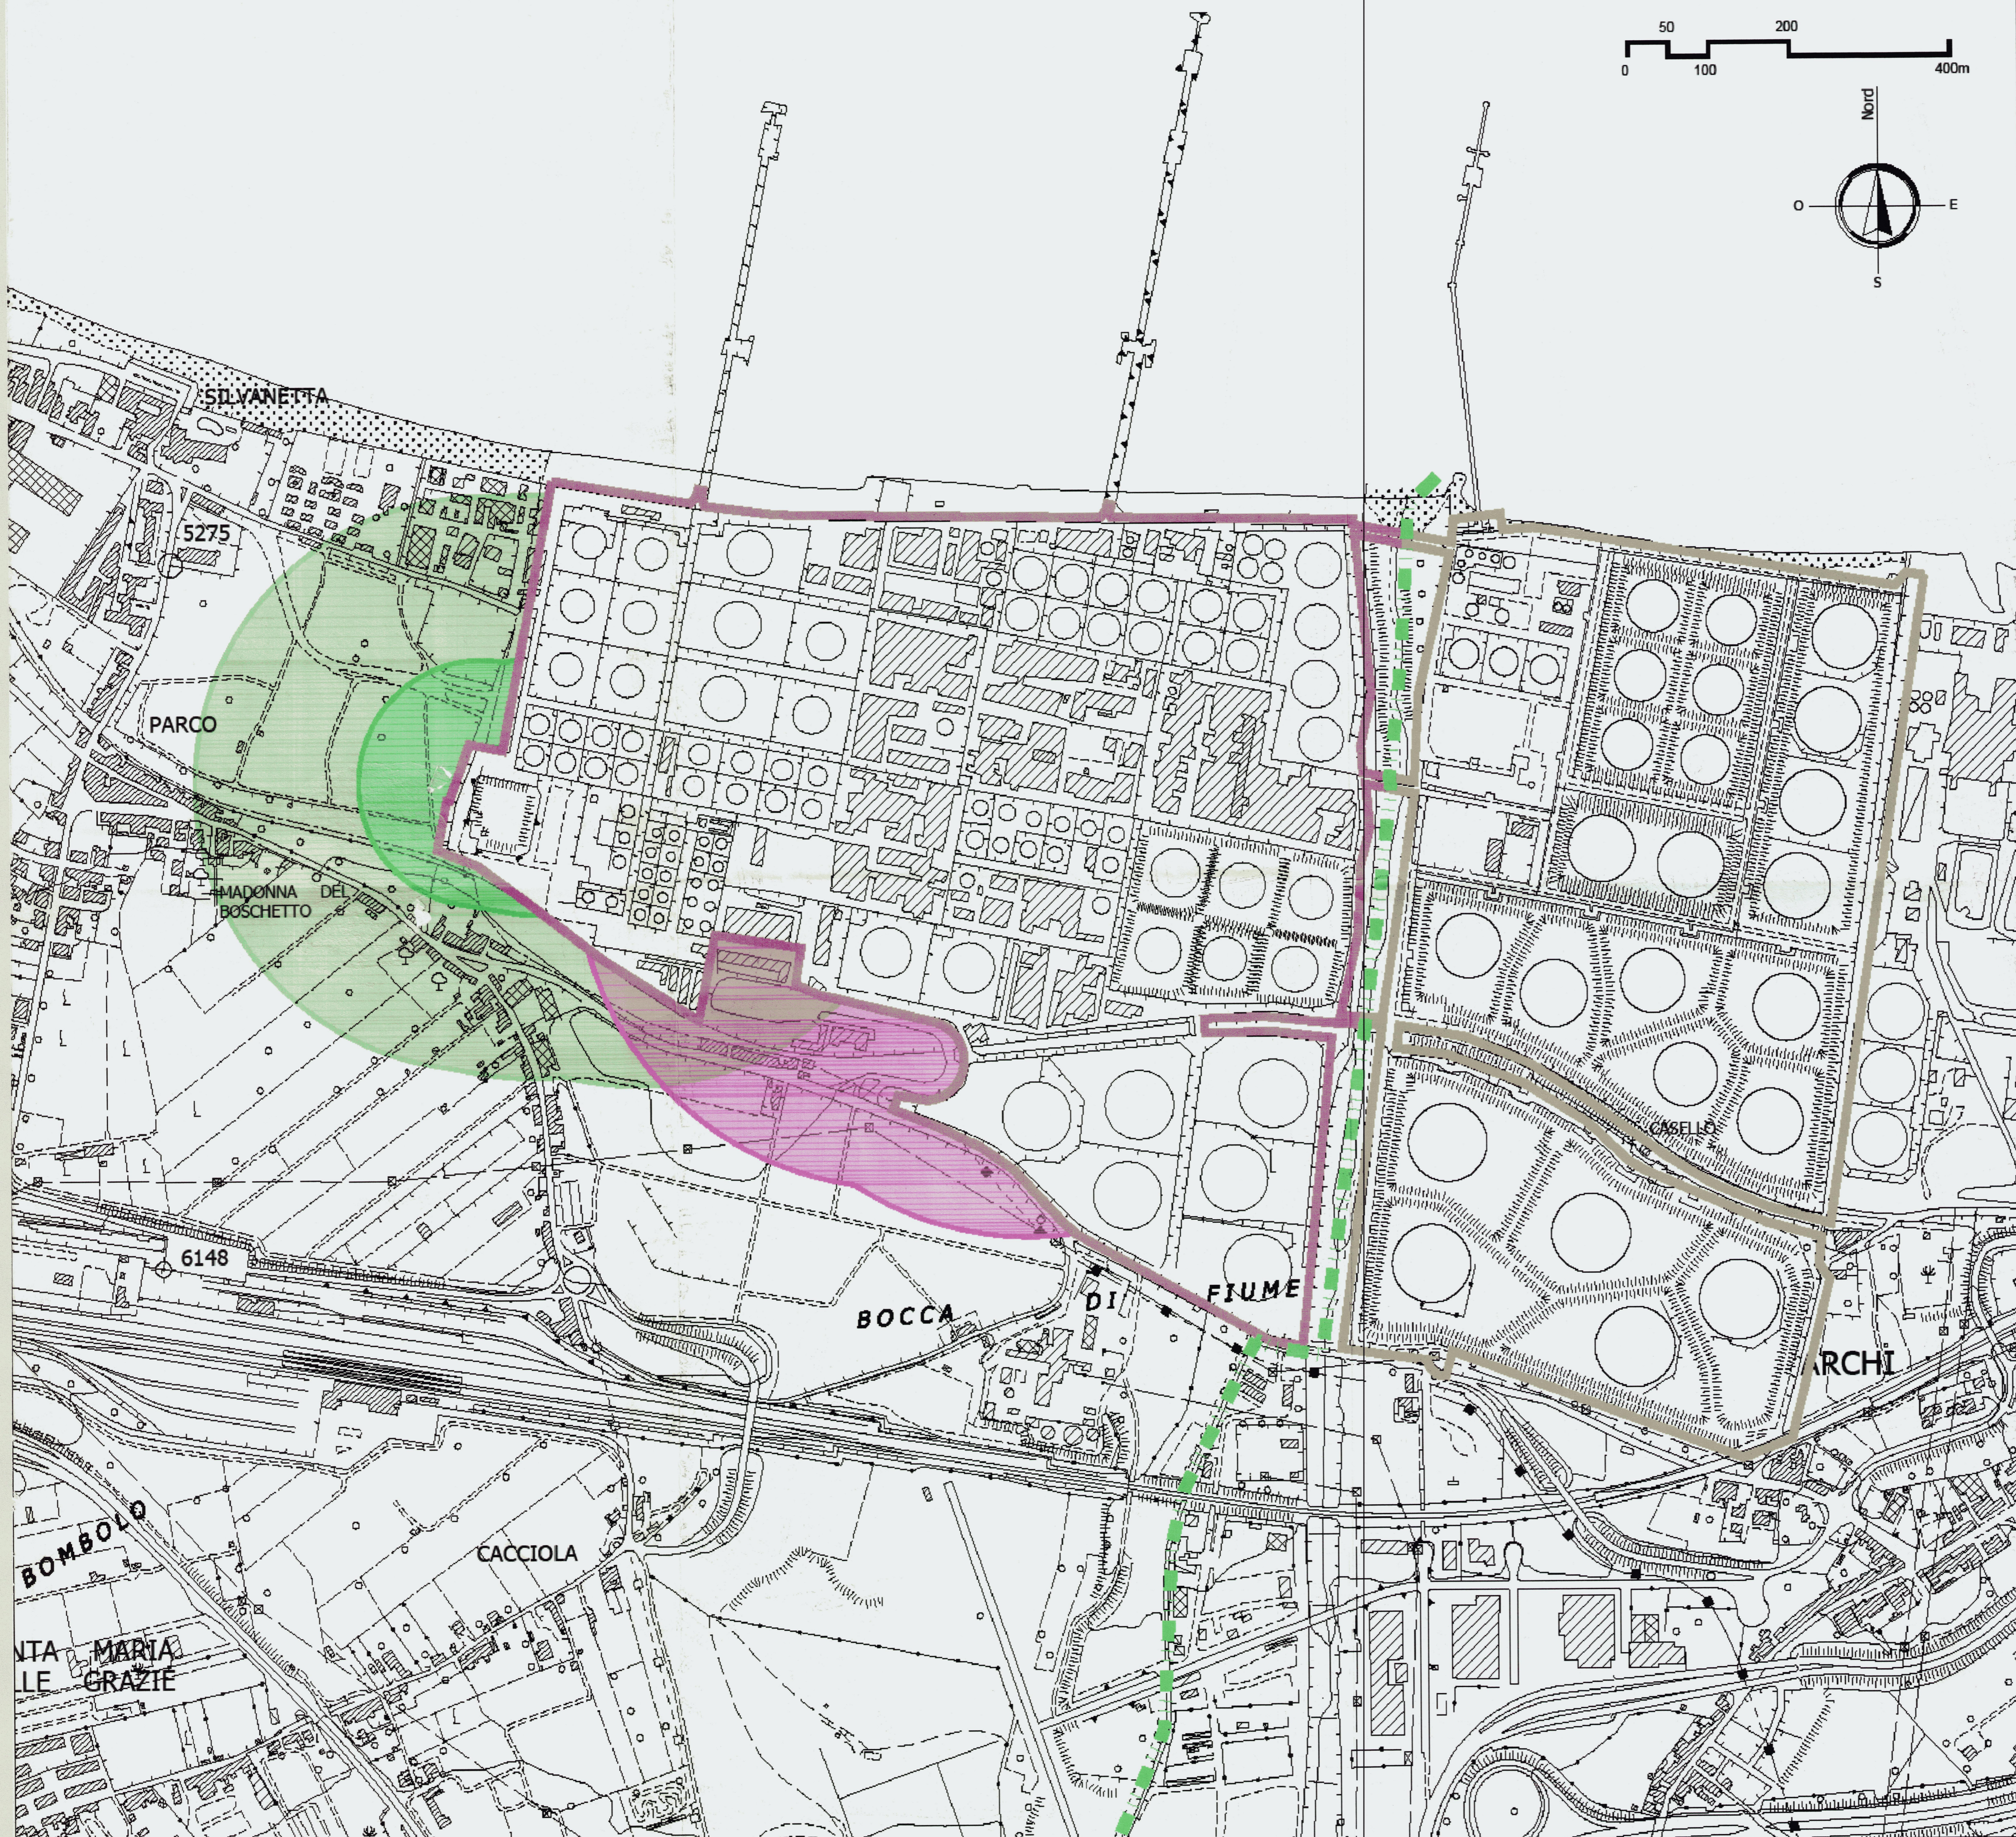

LEGENDA

- RAFFINERIA DI MILAZZO S.C.p.A.
Porzione sul territorio del Comune di Milazzo
- RAFFINERIA DI MILAZZO S.C.p.A.
Porzione sul territorio del Comune di San Filippo del Mela
- CONFINE COMUNALE

SOGLIE EVENTI INCIDENTALI

- DISPERSIONE INFIAMMABILE**
- LFL - ELEVATA LETALITA'
 - 1/2 LFL - INIZIO LETALITA'
- DISPERSIONE TOSSICA**
- LC50 - ELEVATA LETALITA'
 - IDLH - LESIONI IRREVERSIBILI

COMUNE DI MILAZZO
(prov. di Messina)
4° SETTORE - 6° Servizio
Politica del Territorio

ELABORATO TECNICO RISCHI DI INCIDENTE RILEVANTE AI SENSI DEL D.M. 9 MAGGIO 2001

ELABORATI		
INVIUPO CERCHI DI DANNO STABILIMENTO A RISCHIO DI INCIDENTE RILEVANTE DEFINITI DAL GESTORE DELLO STABILIMENTO		
SCALA 1:4000	TAVOLA N°	IL FUNZIONARIO DIRETTIVO TECNICO Ing. Tommaso LA MALFA
DATA	3b	
MILAZZO 1.8 GEN 2016		
VISTO IL DIRIGENTE Dott. ... PULEO		