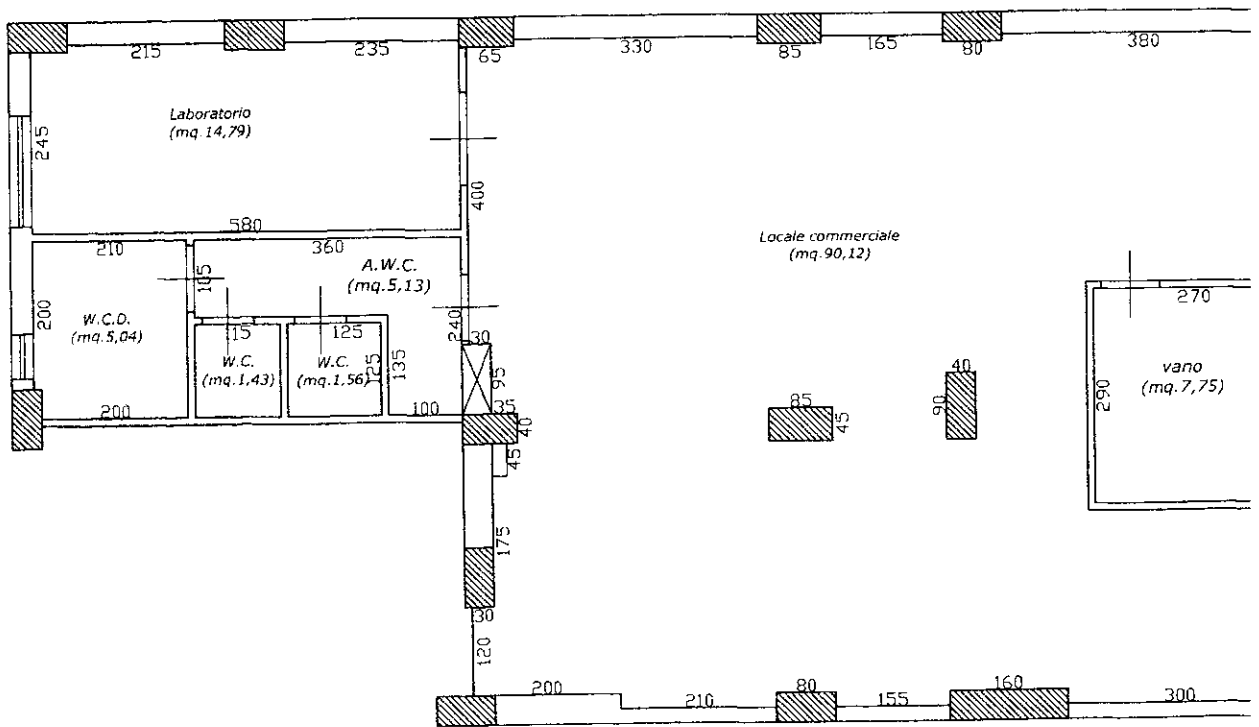

LOCALE COMMERCIAL

Via San Papino 10-1

P.iva: 03

PIANTA PI

- scala

ALTRA DITTA

ALTRA DITTA

LOCALE COMMERCIALE "MA CHA GIU" S.R.L.S.

Via San Papino 10-11 - 98057 Milazzo (Me)

P.iva: 03407140833

PIANTA PIANO TERRA

- scala 1:100 -