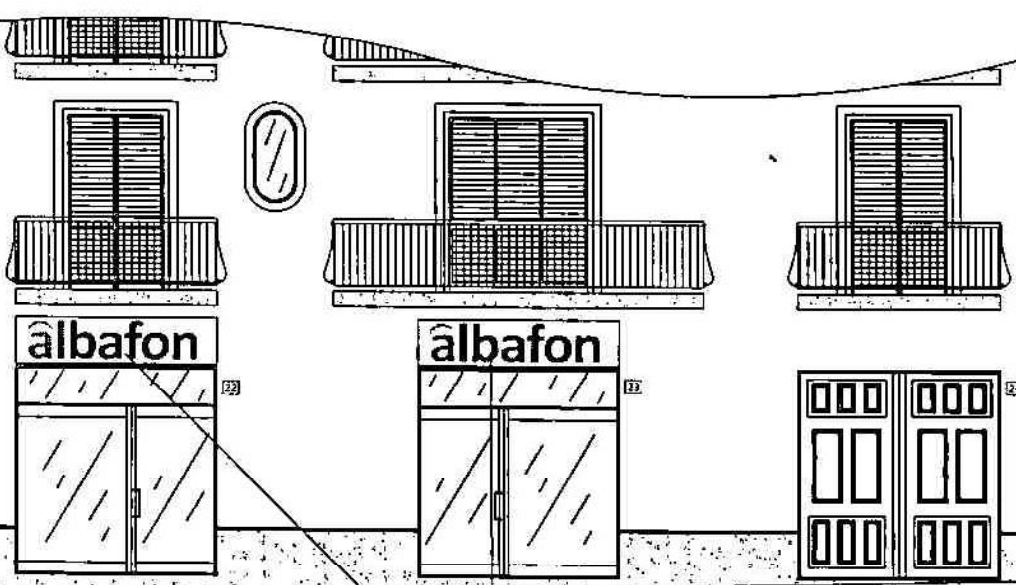

PLANIMETRIA GENERALE 1:100

FABBRICATO IN OGGETTO

PIAZZA GENERALE G. NASTASI

PROSPETTO SU PIAZZA NASTASI

Fabbricato altra ditta

Fabbricato altra ditta

Insegne d'esercizio
cm. 266x60x12