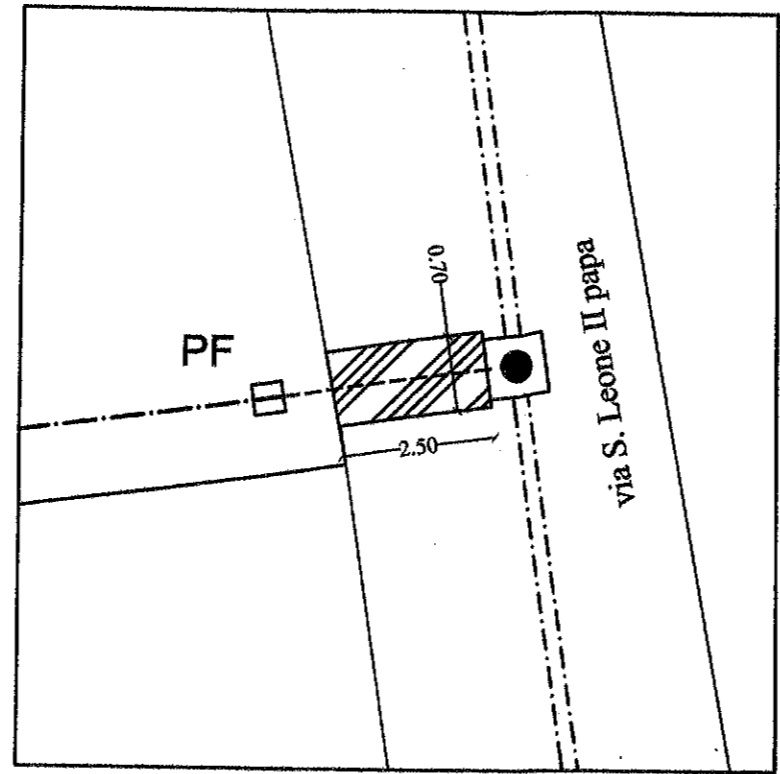

PLANIMETRIA GENERALE IMPIANTI

Scala 1:200

23 FEB 2018

LEGENDA	
	RETE DI SMALTIMENTO ACQUE NERE
	POZZETTO DI ISPEZIONE PRIVATO
	POZZETTO FOGNARIO COMUNALE
	RETE FOGNARIA COMUNALE
	ALLACCIO ALLA RETE FOGNARIA COMUNALE
	TAGLIO STRADALE

PIANTA TAGLIO STRADALE

SCALA 1:50

SEZIONE TAGLIO STRADALE

SCALA 1:25