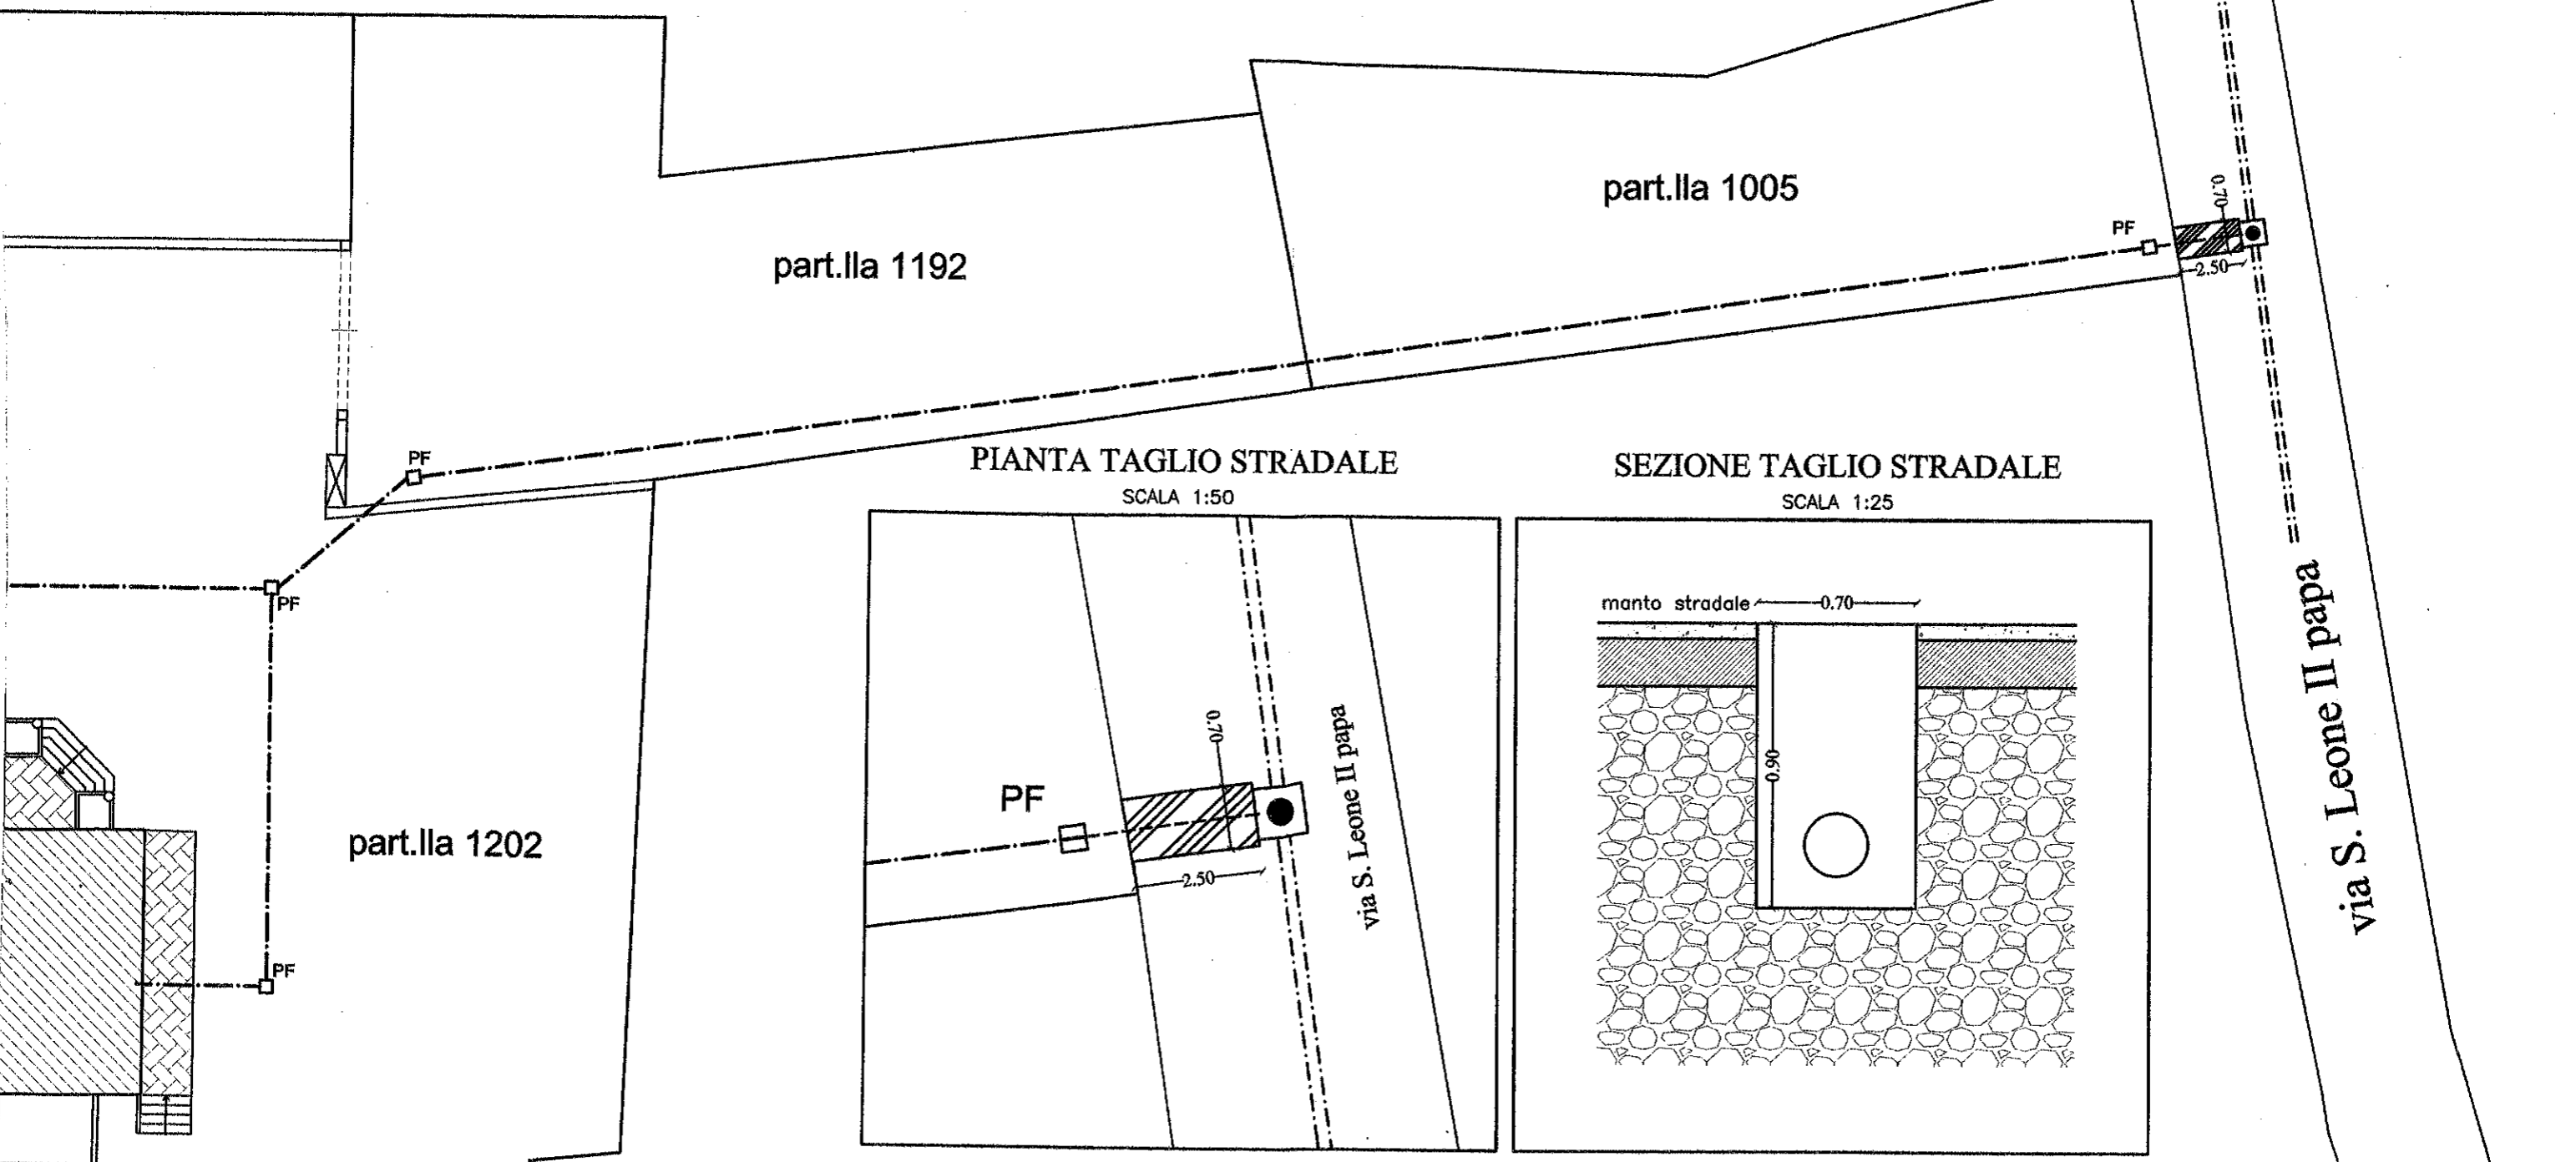

PLANIMETRIA GENERALE IMPIANTI

Scala 1:200

23 FEB 2018

LEGENDA	
	RETE DI SMALTIMENTO ACQUE NERE
	POZZETTO DI ISPEZIONE PRIVATO
	POZZETTO FOGNARIO COMUNALE
	RETE FOGNARIA COMUNALE
	ALLACCIO ALLA RETE FOGNARIA COMUNALE
	TAGLIO STRADALE

PIANTA TAGLIO STRADALE

SCALA 1:50

SEZIONE TAGLIO STRADALE

SCALA 1:25