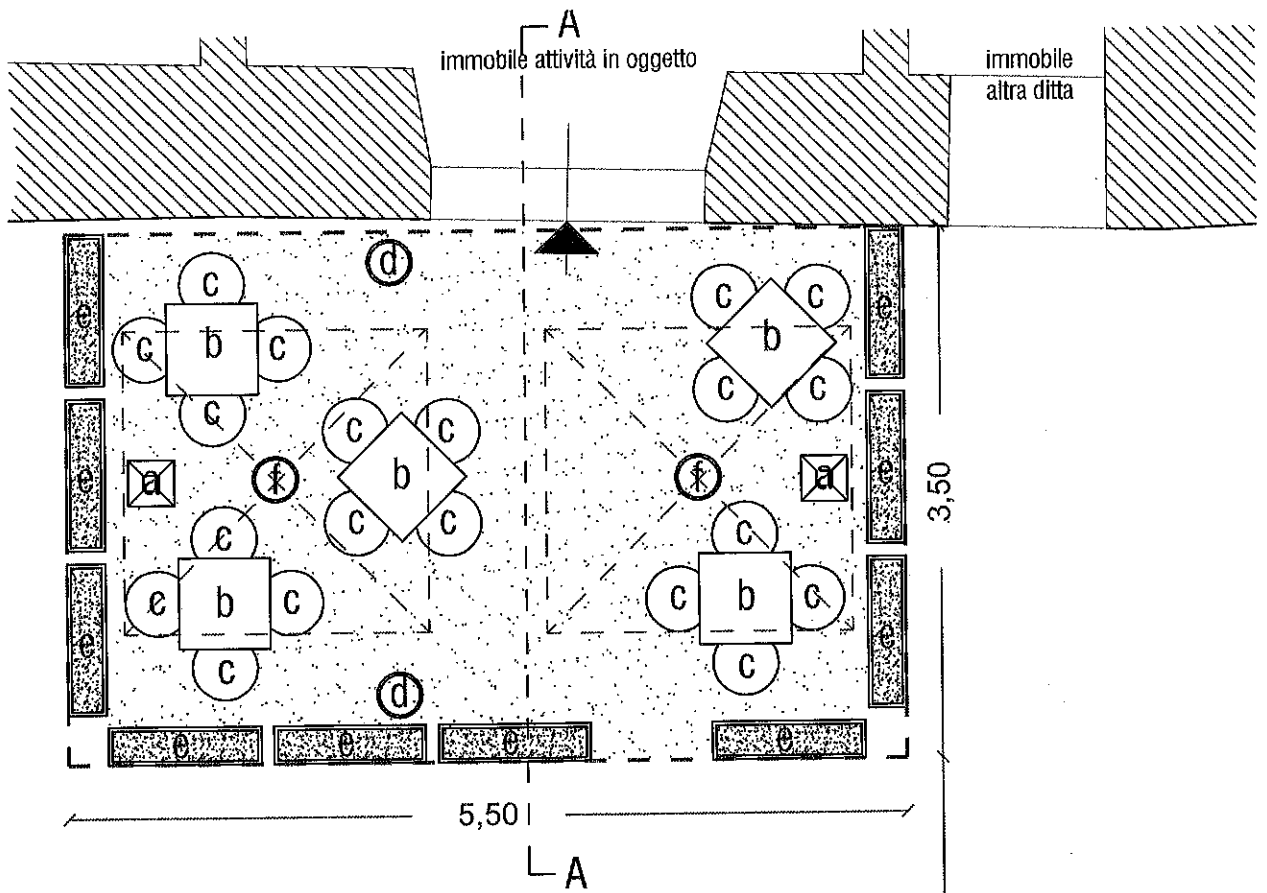

ianta  
scala 1:50

[ - - ] area oggetto di richiesta: mq 19,25

Legenda:

- a: base ombrellone;
- b: tavolino;
- c: sedia;
- d: cestino per rifiuti;
- e: fioriera;
- f: fungo riscaldante.

via Giacomo Medici  
(zona pedonale)